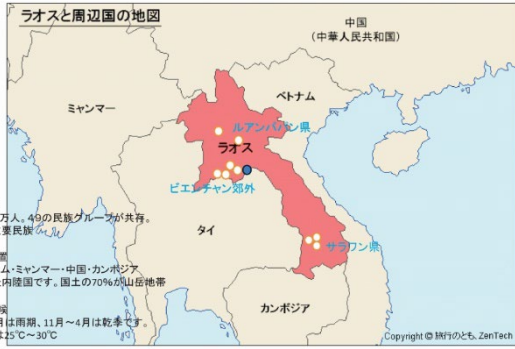

・ラオス訪問記(2025年3月13～18)

- ・ 以上のような内容で地区グローバル補助金を活用してVTT活動を進めてまいります。
- ・ この事業は、協力団体は勿論、数多くのロータリアンのご支援の下で達成されます。
- ・ そしてラオス国においてリハビリテーションが各地域に展開され多くの若者がスキルアップを図り生業として携わり、継続することを目指していきます。

取り組んでいます、新しいこと

一人一人の活性化 これがクラブの活性化！

頑張ろう！VTT職業研修チーム

やれることはなにか

クラブ内、地区内での知合い

植草学園大学の理事長が会員一マンパワー

・ 保険医療学部リハビリテーション学科

・ 理学療法学専攻科

・ 作業療法学専攻科

教授、先生方、学生の協力が得られる

重点分野の一つである

予防と治療—健康状態の改善

専門職業研修チームとして

理学療法士 作業療法士 リハビリチーム